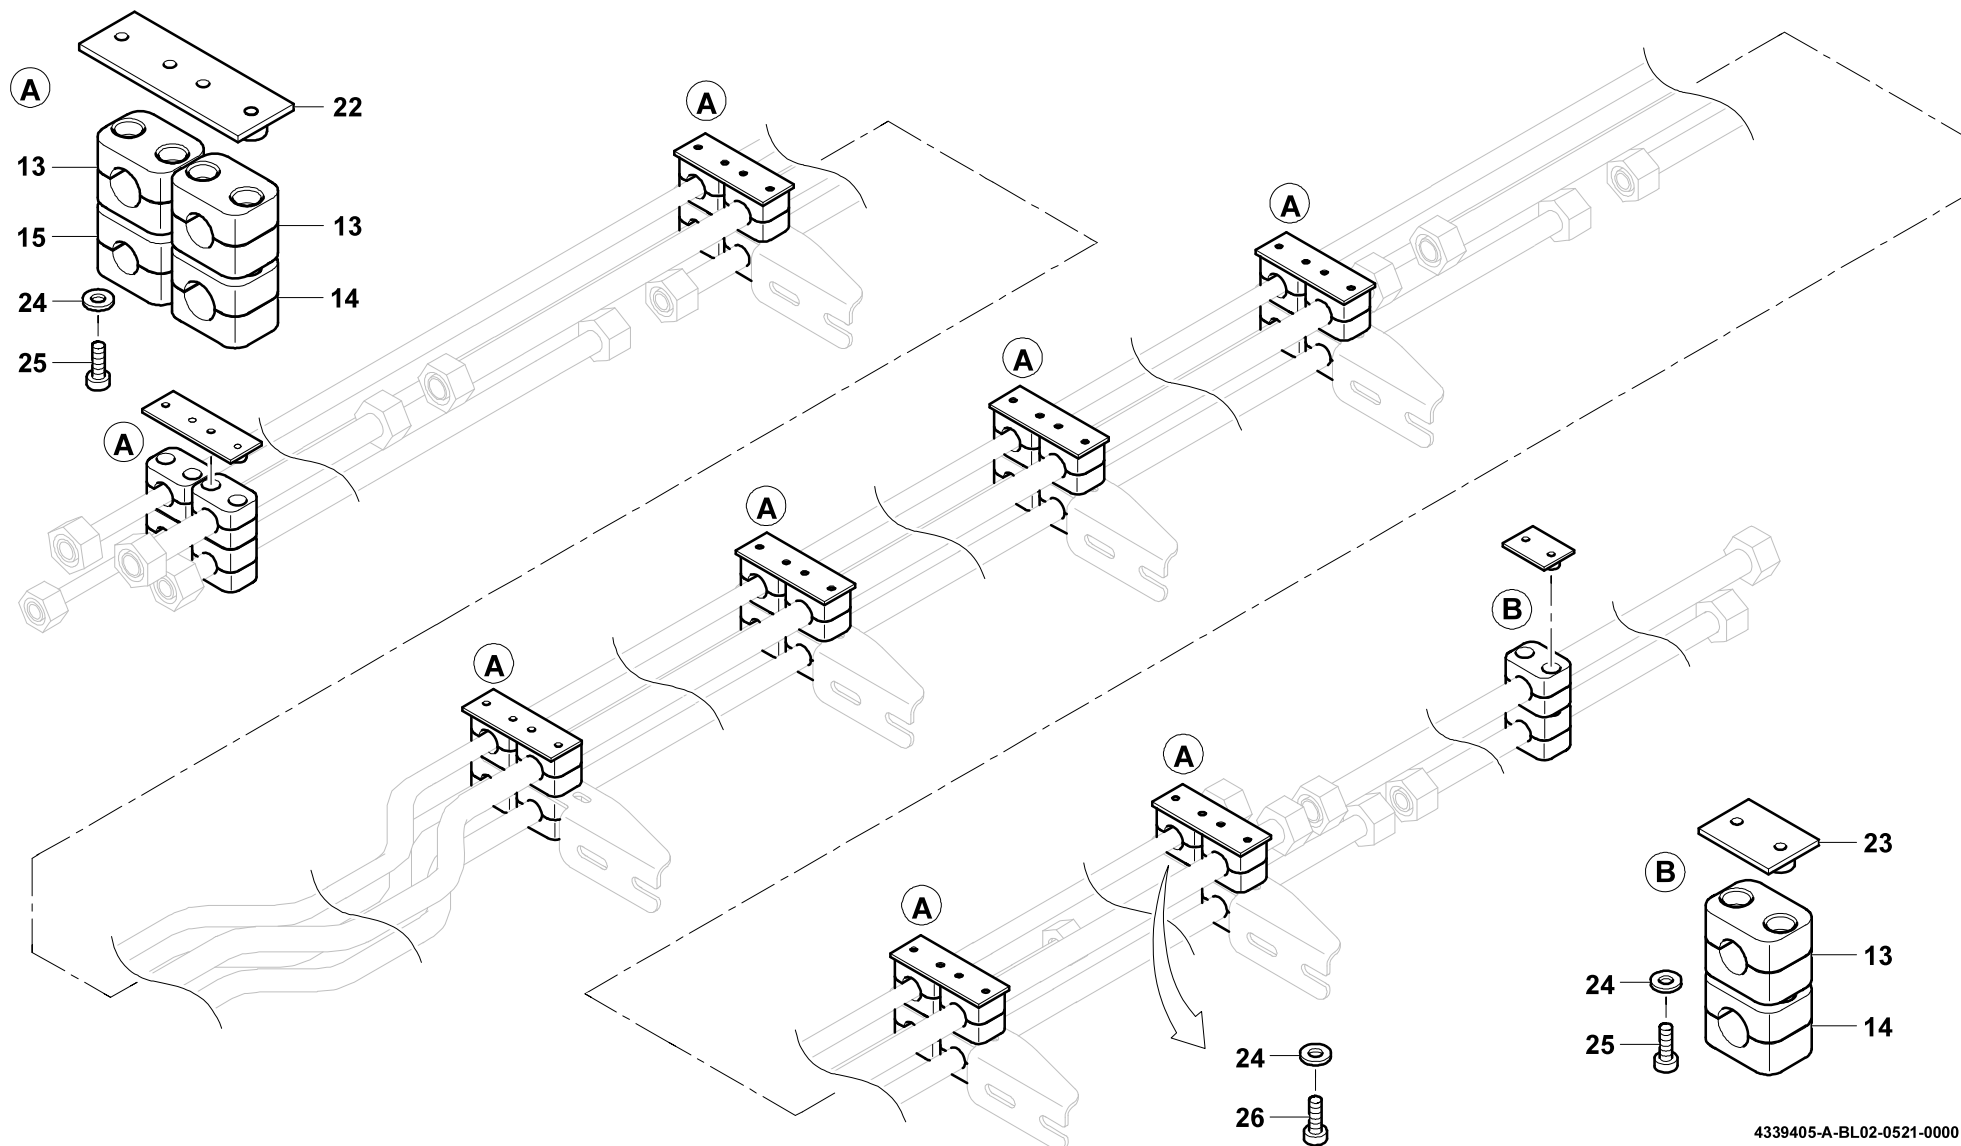

GROVE

VORBAUGRUPPE ROHRLEITUNG

SUBASSY PIPELINE

BILDTADEL
PICTORIAL DISPLAY

05.21

4339405-ETL A

1/2

GMK4080-3

GROVE

VORBAUGRUPPE ROHRLEITUNG

SUBASSY PIPELINE

BILDТАFEL
PICTORIAL DISPLAY

05.21

4339405-ETL A

2/2

GMK4080-3