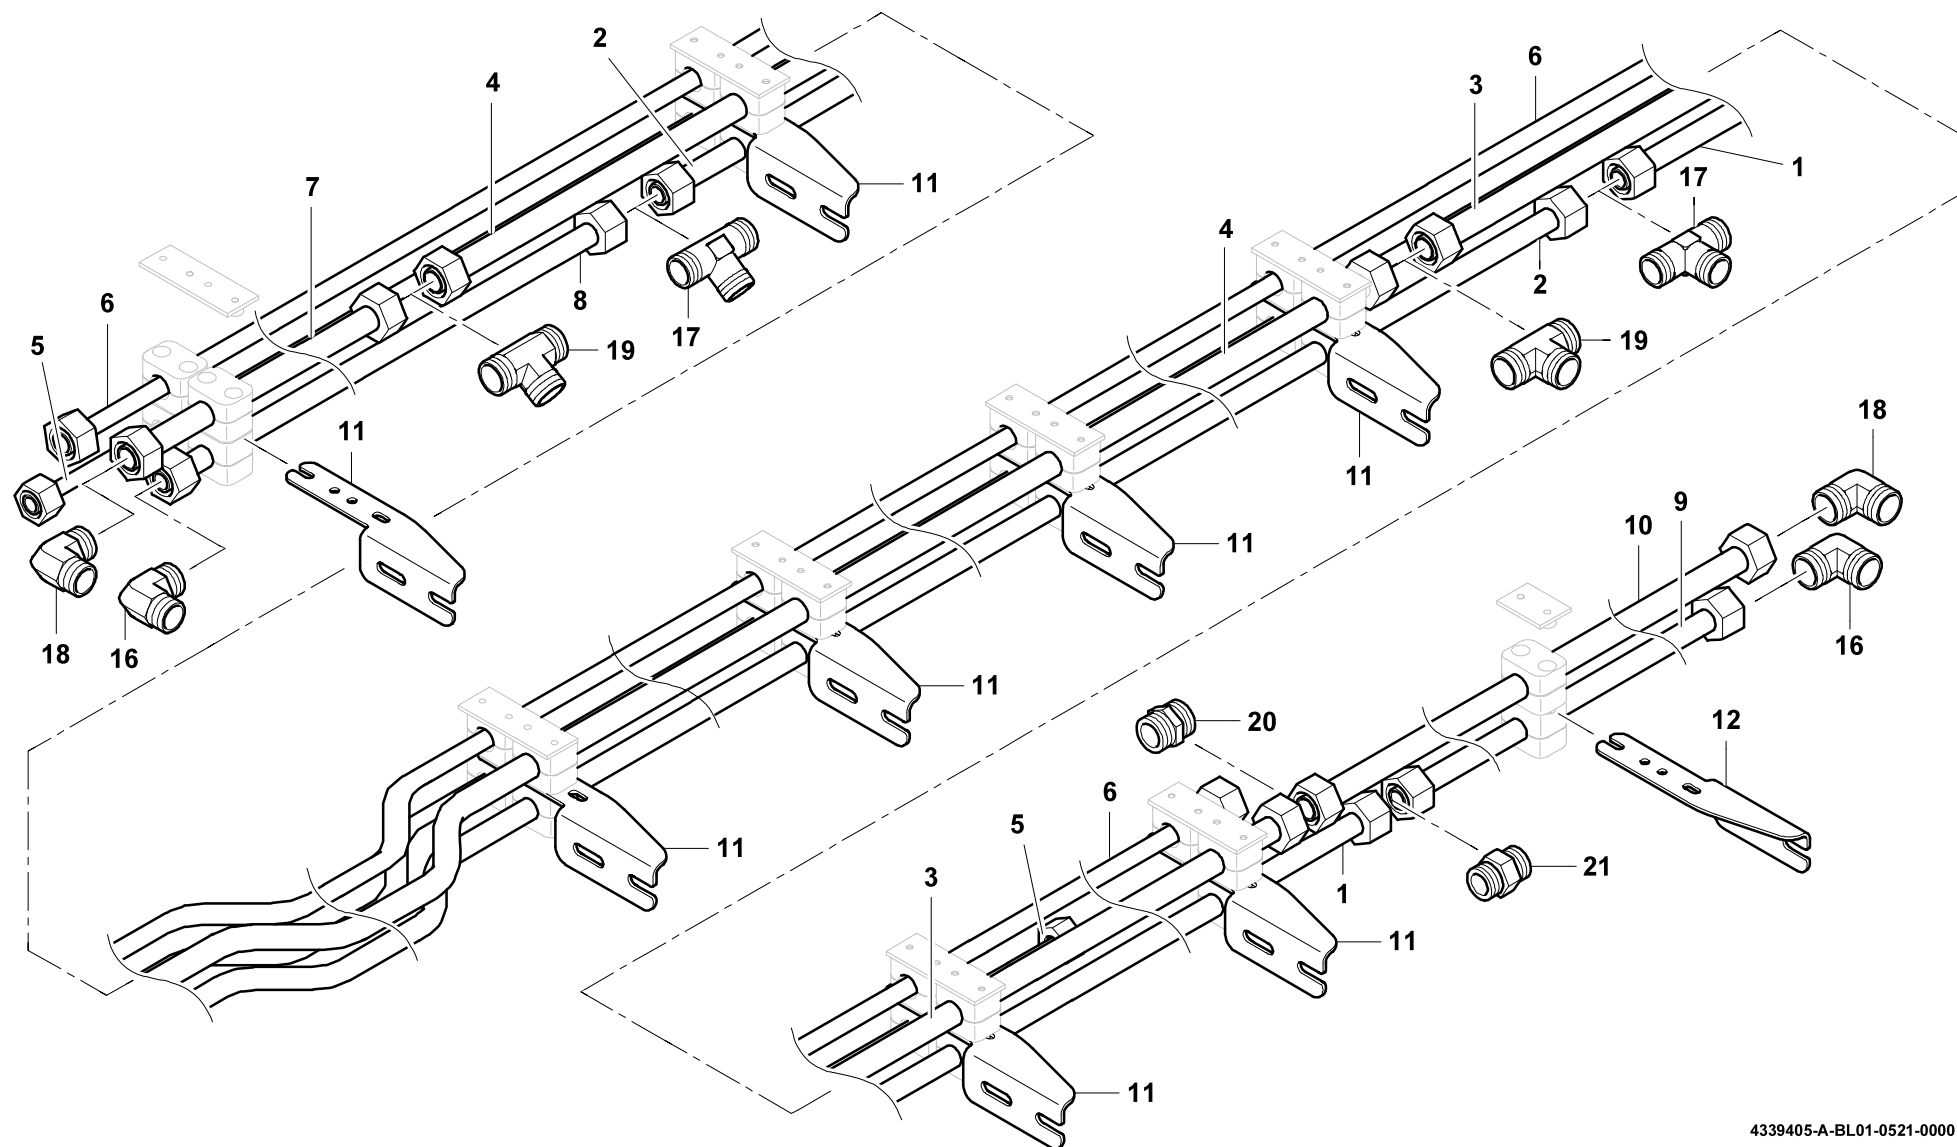

GROVE

VORBAUGRUPPE ROHRLEITUNG

SUBASSY PIPELINE

BILDTADEL
PICTORIAL DISPLAY

05.21

4339405-ETL A

1/2

GMK4080-3

GROVE

VORBAUGRUPPE ROHRLEITUNG

SUBASSY PIPELINE

BILDТАFEL
PICTORIAL DISPLAY

05.21

4339405-ETL A

2/2

GMK4080-3